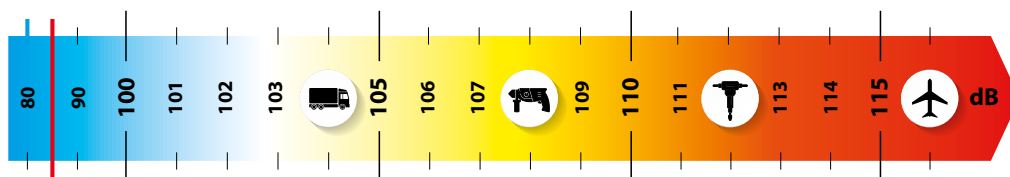

1. **EN 352** Ochronniki słuchu – Wymagania ogólne / Hearing protectors – General requirements / Засоби захисту слуху – Загальні вимоги
2. **EN 352-1** dotyczy nauszników przeciwhałasowych / applies to anti-noise earmuffs / стосується протишумних навушників
3. **EN 352-2** dotyczy wkładek przeciwhałasowych / applies to anti-noise earplugs / відноситься до протишумних беруш
4. **EN 352-3** dotyczy nauszników przeciwhałasowych mocowanych do przemysłowego hełmu ochronnego / applies to anti-noise earmuffs attached to an industrial safety helmet / застосовується до протишумних навушників, прикріплених до промислового захисного шолома

Zalecane ochronniki słuchu / Hearing protectors recommended / Рекомендовані засоби захисту органів слуху

Wymagana ochrona słuchu / Hearing protection required / Потрібен захист органів слуху

OCHRONA PRZED UPADKIEM / FALL PROTECTION / ЗАХИСТ ВІД ПАДІННЯ

1. **EN 358** Indywidualny sprzęt ochronny ustalający pozycję podczas pracy i zapobiegający upadkom z wysokości / Individual protective equipment to establish working position and prevent falls from height / Індивідуальні засоби захисту для встановлення робочого положення та запобігання падінню з висоти
   Pasy ustalające pozycję podczas pracy i ograniczające przemieszczanie oraz linki ustalające pozycję podczas pracy / Belts that establish the position during work and limit movement, as well as ropes that establish the position during work / Пояси, що встановлюють положення під час роботи і обмежують рух, а також мотузки, що встановлюють положення під час роботи
2. **EN 361** Środki ochrony indywidualnej chroniące przed upadkiem z wysokości – szelki bezpieczeństwa / Personal protective equipment against falling from height – safety harness / Засоби індивідуального захисту від падіння з висоти – ремінь безпеки
3. **EN 354** Linki bezpieczeństwa / Safety ropes / Страхувальні канати
4. **EN 355** Amortyzatory / Shock absorbers / Амортизатори

NAKOLANNIKI / KNEE PADS / НАКОЛІННИКИ

1. **EN 14404** Wymagania dla ochraniaczy kolan przewidzianych do pracy w pozycji kłęczącej / Requirements for knee protectors intended for work in a kneeling position / Вимоги до наколінників, призначених для роботи в положенні стоячи на колінах

Typ 1: Ochraniacze kolan niezależne od innych ubrań, mocowane dookoła nogi / Knee protectors independent of other clothes, attached around the leg / Наколінники не залежать від іншого одягу, кріпляться навколо ноги

Typ 2: Wkładki piankowe wkładane do specjalnych przegródek w spodniach / Foam inserts inserted into special compartments in the pants / Поролонові вставки, вставлені в спеціальні відділення в штанинах

Oporność na przebicie 1: odpowiednio do pracy na płaskich powierzchniach, zapewniają odporność na przebicie na poziomie min. 100 N (norma przewiduje 3 poziomy odporności (0, 1, 2) z których poziom 2 zapewnia najwyższą ochronę. Funkcja ochronna nakolanników zależy również od prawidłowego założenia nakolanników, za co odpowiedzialny jest użytkownik / Puncture resistance 1: suitable for work on flat surfaces, provide resistance to breakthrough at min. 100 N (the standard stipulates 3 resistance levels (0, 1, 2) of which level 2 provides the highest protection. Protective function knee pads also depends on the correct one putting on knee pads, for which he is responsible user / Стійкість до проколів 1: підходить для роботи плоскі поверхні, забезпечують стійкість до прорив при хв. 100 Н (стандарт передбачає 3 рівня опору (0, 1, 2), з яких 2 рівень забезпечує найвищий захист. Захисна функція наколінники також залежить від правильного одягання наколінників, за що він відповідає користувач