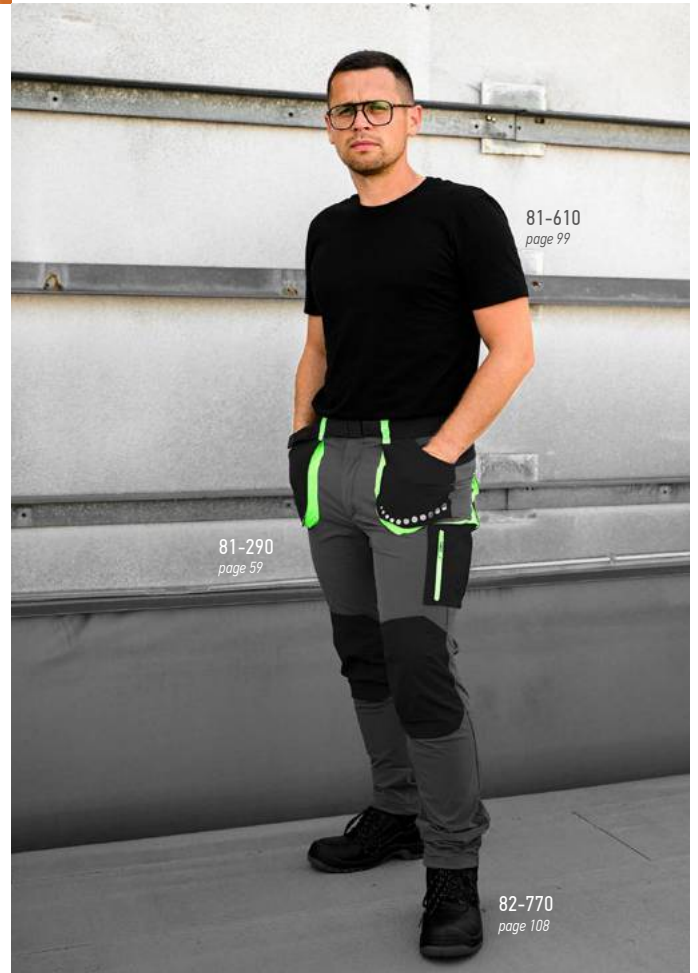

81-610
page 99

81-290
page 59

82-770
page 108