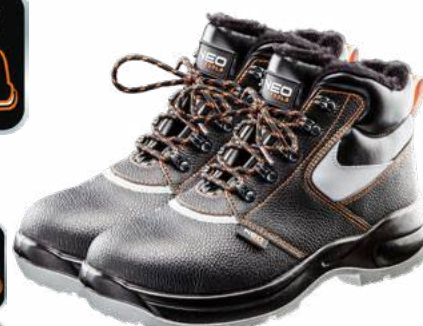

Ref.	Size	Size [cm]	☒	EAN
82-140	39	26	0/10	5907558434446
82-141	40	26.7	0/10	5907558434453
82-142	41	27.3	0/10	5907558434460
82-143	42	28	0/10	5907558434477
82-144	43	28.7	0/10	5907558434484
82-145	44	29.3	0/10	5907558434491
82-146	45	30	0/10	5907558434507
82-147	46	30.7	0/10	5907558434514
82-148	47	31.3	0/10	5907558434521

S3
SRC