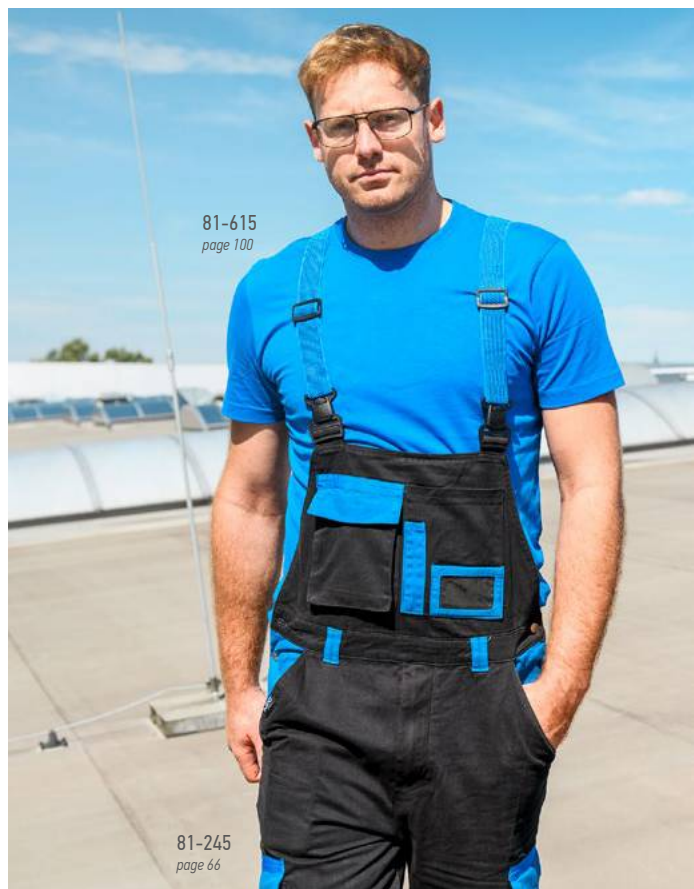

HD+

Linia HD+ to propozycja dla mężczyzn ceniących funkcjonalność, wygodę i nowoczesny design. Projektanci NEO TOOLS sięgnęli po zestaw kolorów, który dodaje kolekcji energicznego i odważnego charakteru. Połączenie nasyconego niebieskiego, czerni i głębokiej czerwieni podkreśla nowoczesny, lifestyle'owy krój. Dzięki zastosowaniu różnorodnych materiałów seria HD+ jest odzieżą całosezonową, która znajdzie zastosowanie zarówno w pracy, jak i na co dzień.

HD+ line is an offer for men who value functionality, comfort and modern design. NEO TOOLS designers used colour scheme that adds energetic and bold nature to the collection. Joining intense blue, black and deep red emphasises modern, lifestyle design. Use of various materials make the HD+ series an example of all-season clothes that can be used at work and everyday life.

Лінійка HD+ - це одяг для чоловіків, які цінують функціональність, комфорт та сучасний стиль. Дизайнери NEO TOOLS використовували кольорову гаму, яка надає колекції енергійного та сміливого характеру. Поєднання насиченого синього з чорним та глибоким червоним кольором підкреслює сучасний стиль „лайфстайл”. Завдяки широкому розмаїттю матеріалів, серія HD+ вважається всесезонним одягом, який можна використовувати як робочий, так і повсякденний одяг.