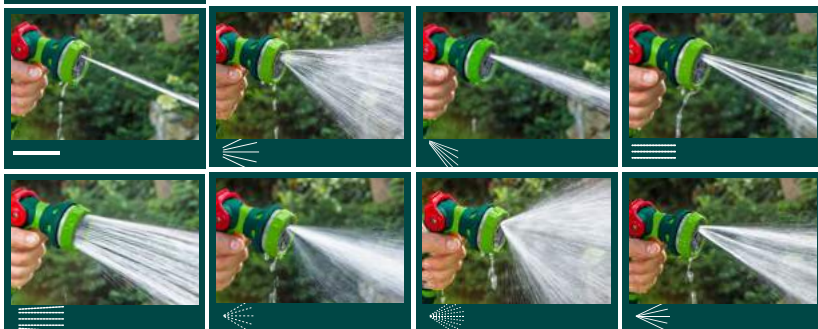

YouTube
VIDEO CONTENT

HÜVELYKIJJ SZABÁLYOZÁS
REGLAREA CU DEGETUL MARE
REGOLAZIONE CON IL POLLICE