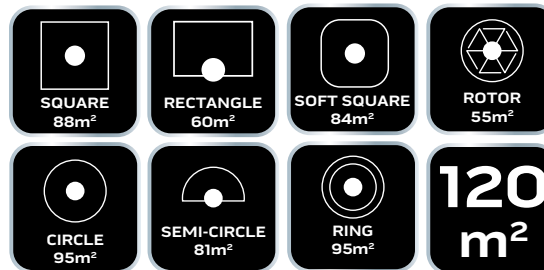

Kerti locsoló
Sprinkler de grădină
Irrigatore da giardino

9 PATTERN

15-780