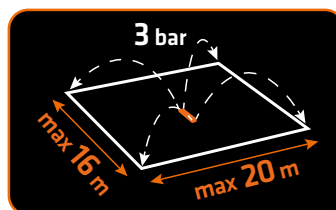

Négyszögesőztető
Aspersor oscilant
Irrigatore oscillante

18 NOZZLES

15-771

15-771

Négyszögesőztető
Aspersor oscilant
Irrigatore oscillante

20 NOZZLES

15-772

Kerti locsoló
Sprinkler de grădină
Irrigatore da giardino

9 PATTERN

15-780