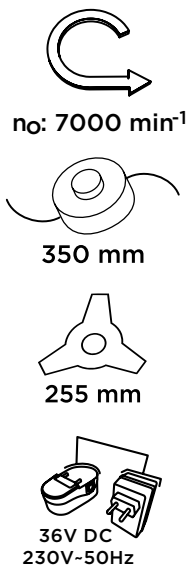

Akkumulátoros fűkasza
Trimmer de gazon cu acumulator
Tagliabordi a batteria

ENERGY+
36V SYSTEM

Li-Ion 36 V

58G035