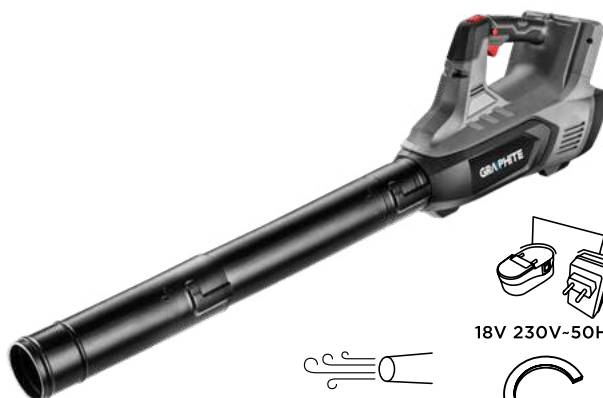

Li-Ion 36 V

58G044

18V 230V-50Hz

150
km/h

no: 20000 mi/r