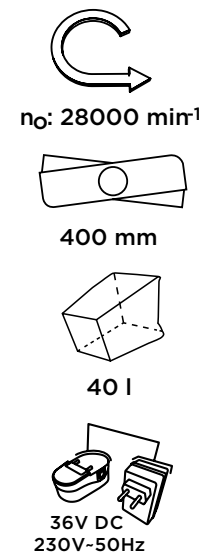

Akkumulátor fűnyíró
Cositoare de baterii
Rasaerba batteria

ENERGY+
36V SYSTEM

Li-Ion 36V

58G033