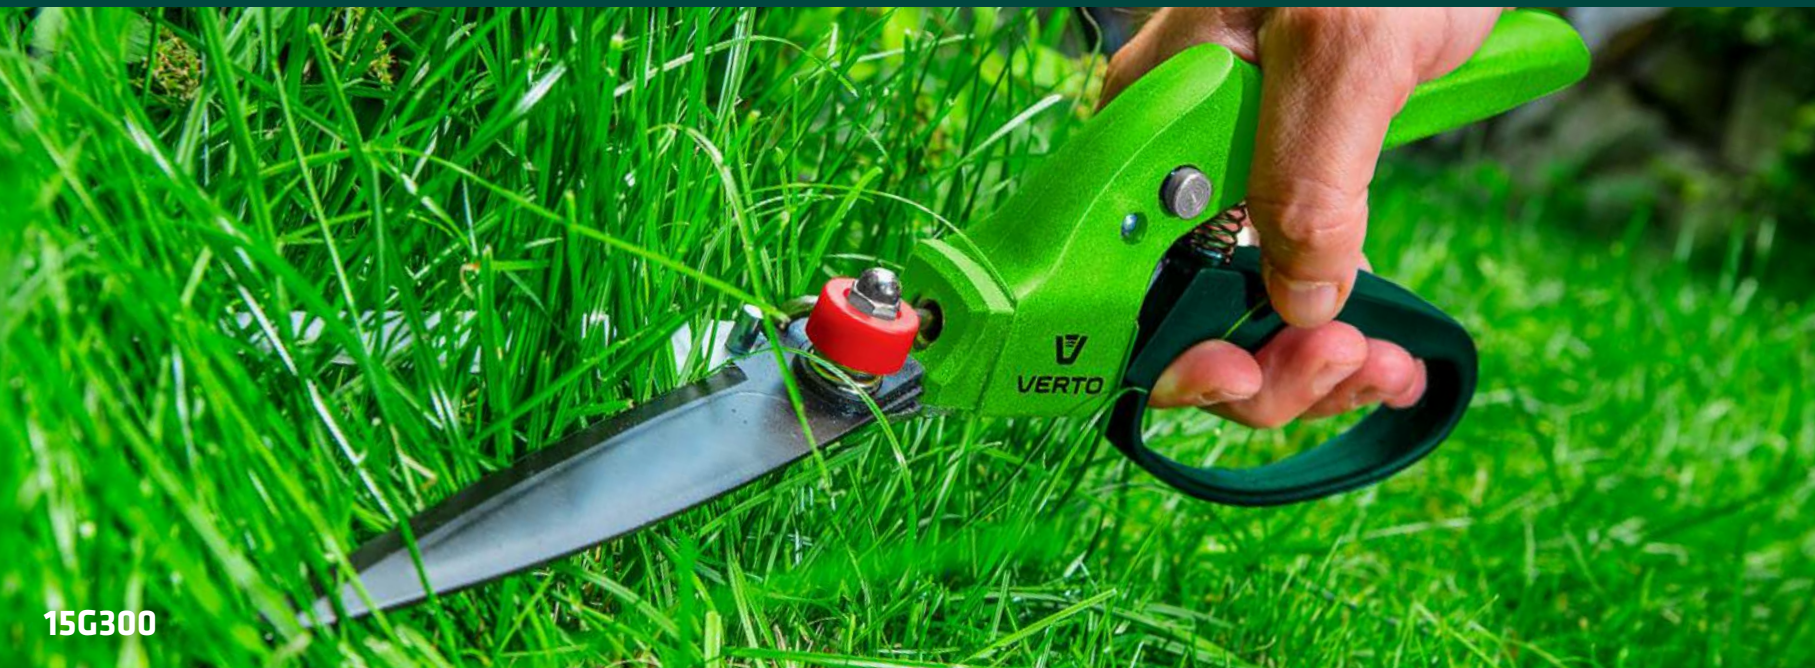

15G300

Fűnyíró olló
Foarfecă pentru iarbă
Forbici da erba

360°

15G300