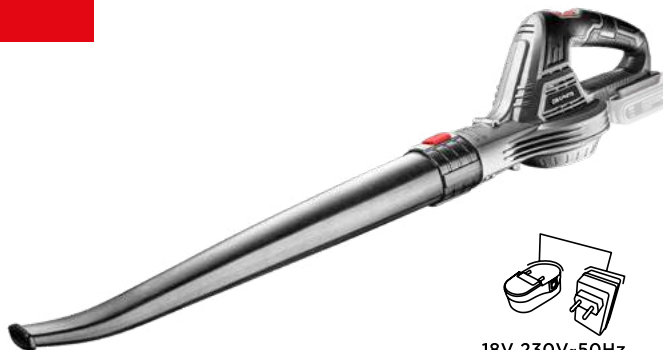

Akkumulátoros láncfűrész
Drujbă cu acumulator
Motosega a batteria

Li-Ion 18 V

58G031