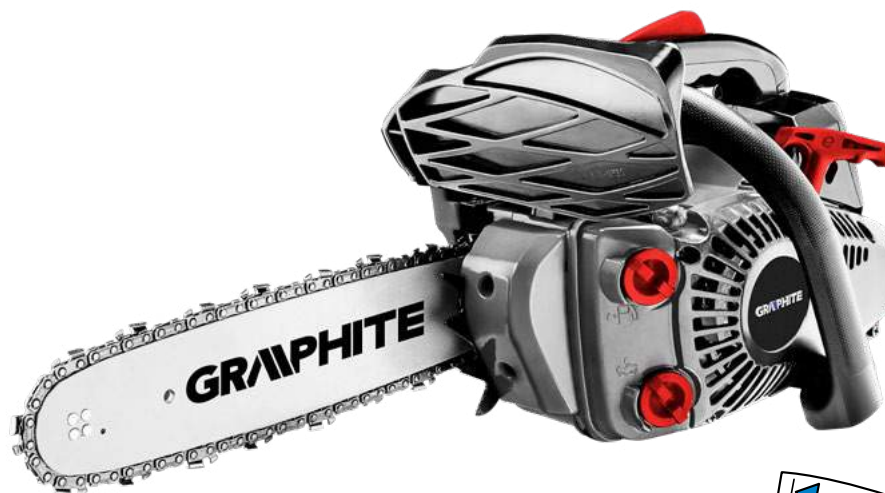

Motoros láncfűrész
Ferestrău cu lanț cu motor
Motosega a catena

0,9kW/1,22KM

58G950