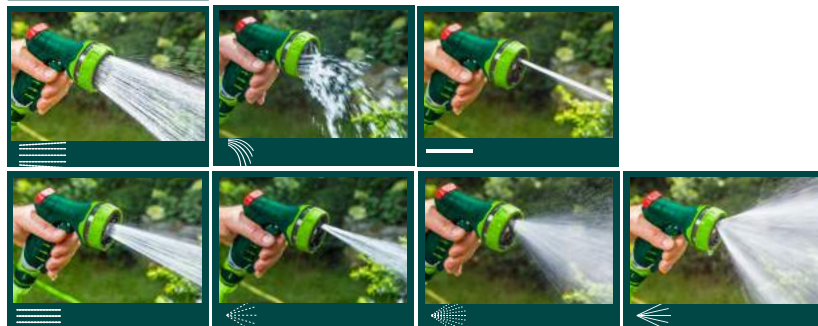

SET

15G713

YouTube
VIDEO CONTENT

VÍZSUGÁR SZABÁLYOZÁS
REGLAREA FLUXULUI
REGOLAZIONE DEL FLUSSO

Öntözőpisztoly szett
 Set cu pistol de stropire
 Kit irrigatore a pistola

SET

15G712

 **YouTube**
 VIDEO CONTENT