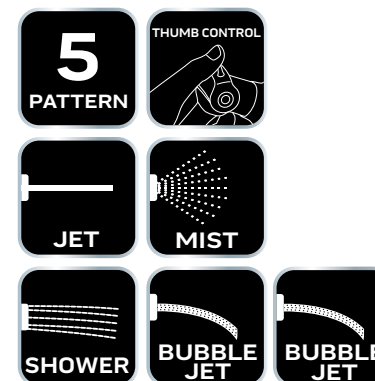

HÜVELYKIJJ SZABÁLYOZÁS
 REGLAREA CU DEGETUL MARE
 REGOLAZIONE CON IL POLLICE

15G712

Öntözőpisztoly szett
Set cu pistol de stropire
Kit irrigatore a pistola

CLICK FUNCTION

15-705

Öntözőpisztoly szett
Set cu pistol de stropire
Kit irrigatore a pistola

7 FUNCTIONS

15-706

Öntözőpisztoly szett
Set cu pistol de stropire
Kit irrigatore a pistola

TWISTER STREAM

15-707

15-706

Öntözőpisztoly szett
Set cu pistol de stropire
Kit irrigatore a pistola

5 FUNCTIONS

15-708

Öntözőfej
Spritzer stropit
Irrigatore dritto

CLICK FUNCTION

15-700

Öntözőpisztoly szett
Set cu spritzer de stropit
Kit irrigatore dritto

CLICK FUNCTION

15-710

Öntözőpisztoly szett
Set cu spritzer de stropit
Kit irrigatore dritto