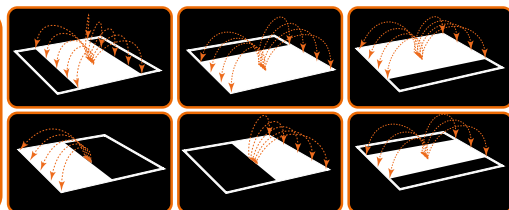

Négyszögesőztető
Aspersor oscilant
Irrigatore oscillante

18 NOZZLES

15-771

15-771

Négyszögesőztető
Aspersor oscilant
Irrigatore oscillante

20 NOZZLES

15-772

Kerti locsoló
Sprinkler de grădină
Irrigatore da giardino

9 PATTERN

15-780