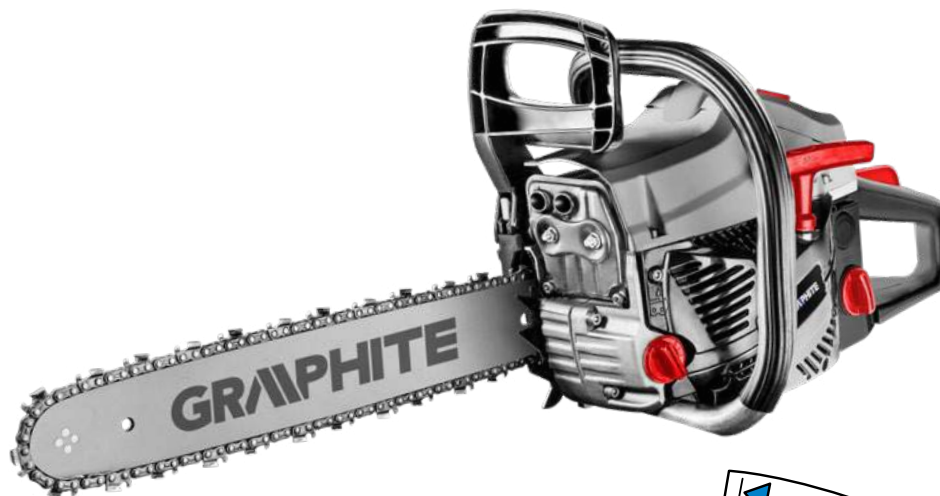

12" / 30,5 cm

Motoros láncfűrész
Fereastră cu lanț cu motor
Motosega a catena

2kW/2,7KM

58G952

+4

ACCESSORIES INCLUDED

CDI IGNITION

2 kW/2,7 KM