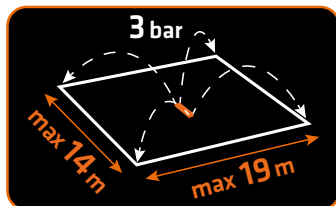

Négyszögesőztető
Aspersor oscilant
Irrigatore oscillante

18 NOZZLES

15-771

15-771

Négyszögesőztető
Aspersor oscilant
Irrigatore oscillante

20 NOZZLES

15-772