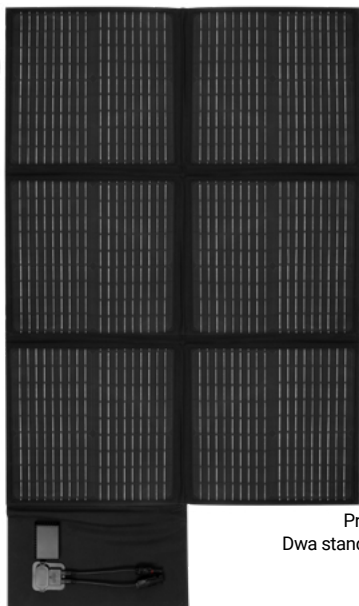

PANEL SŁONECZNY PRZENOŚNY

120 W max **18V**
2xUSB +USB C **CARRY BAG**
OPEN: 1316x 762x 15 mm
FOLDED: 380x 370x 50 mm

INCLUDES:
MC4 cable (6m)
crocodile clips (30cm cable)
solar charge controller

CHARGES:
12V battery
smartphone
laptop
tablet
power station

Proekologiczne rozwiązanie
Dwa standardowe wyjścia USB oraz jedno wyjście USB typu C
Stopień ochrony IP64
Waga 3,5 kg

Ref. 90-141 1/3 EAN 5907558466188