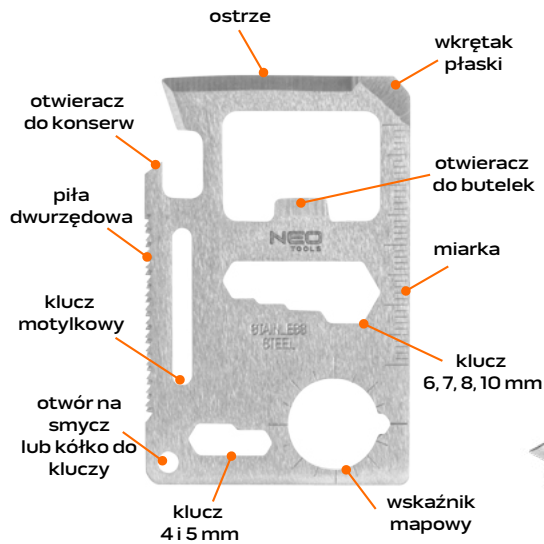

Ref.	📦	EAN
GD06	1/24	5907558454383

TERMOS

Wykonany ze stali nierdzewnej
Utrzymywana temperatura płynów:
do 6h 75°C, a do 12h 60°C

Ref.	📦	EAN
GD07	1/24	5907558454390

KARTA PRZETRWANIA 11 W 1

Ref. 63-134
EAN 5907558454161
1/144