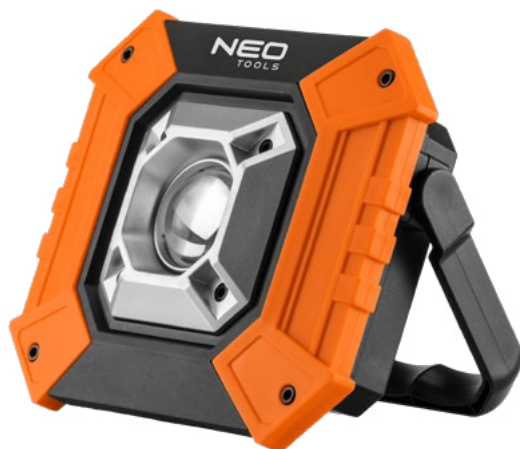

Ref.  EAN
99-040 10/20 5907558452310

NAŚWIETLACZ BATERYJNY

-  1st click:
100% max 3 h
-  2nd click: OFF
-  3rd click:
20% max 10 h
-  4th click: OFF
-  5th click: **STROBE**
-  6th click: OFF

2 funkcje świecenia: 100%, 50%
Wzmocnienia na narożnikach

Ref.  EAN
99-039 1/12 5907558452303

NAŚWIETLACZ BATERYJNY

1st click:

2nd click:

3rd click:

4th click: OFF

10W
750
max lm

COB
LED

HANDLE/
SUPPORT

ABS

IP20

POWER
BANK

Zasilane 3xAA lub 2x18650
3 funkcje świecenia: 100%, 50%, stroboskop
Możliwość użycia jako power bank

Ref. EAN
99-038 30/60 5907558452297

ŁADOWARKA SOLARNA, PANEL SŁONECZNY