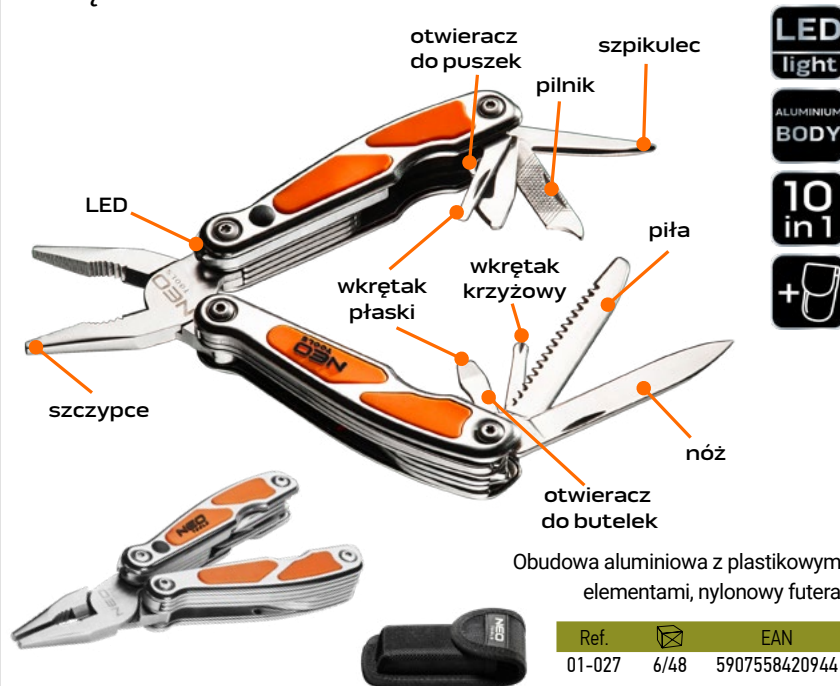

NARZĘDZIE WIELOFUNKCYJNE MINI

Obudowa aluminiowa z plastikowymi
elementami, nylonowy futerał

Ref. 01-027 EAN 5907558420944