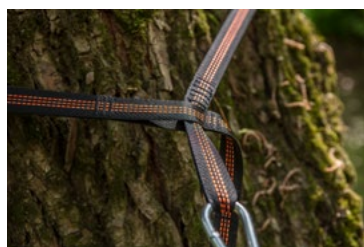

Dostępny od 09.2022

Ref.  EAN
63-149 1/20 5907558467307

LINA PARACORD

-  PARACORD
-  30 m
-  4mm

Ref.  EAN
63-125 20/100 5907558454079

TAŚMY DO HAMAKÓW

-  OUTDOOR NEO
-  x2
-  15 HOLES
-  2.5 m
-  CAPACITY
300 kg

Ref.  EAN
63-141 1/50 5907558454239

NAPINACZ LINEK

-  OUTDOOR NEO
-  FOR
2.0 - 5.0 mm
ROPE
-  x2
-  2 EASY USE SYSTEMS
-  INCLUDED ROPE
ø 3.7 mm
1.5m

Dostępny od 11.2022

Ref.  EAN
63-155 5907558482058

OUTDOOR
SURVIVAL