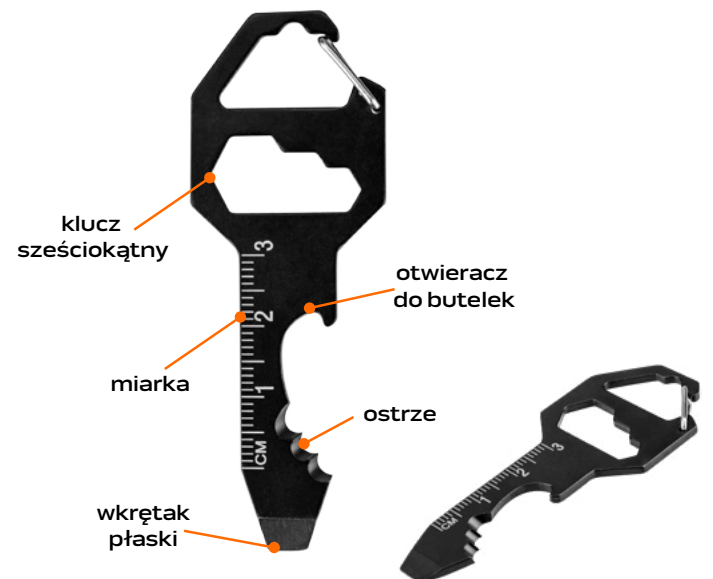

BRANSOLETKA SURVIVALOWA

Ref. 63-140
EAN 5907558454222
6/48

ETUI WODOODPORNE NA TELEFON

Stopień wodoodporności
IPX8 do 30m pod wodą

Ref. 63-135
EAN 5907558454178
50/200

BRELOK 6W1

Ref. GD09
EAN 5907558459876
250/1000