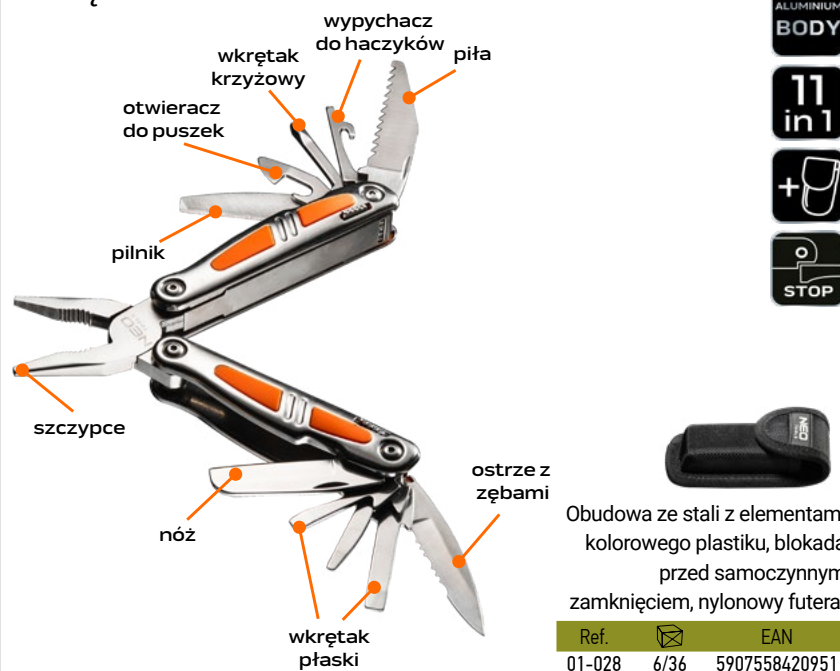

Ref. 63-113 6/48 EAN 5907558453607

SCYZORYK BIWAKOWY

Aluminiowy korpus
Podstawowy zestaw sztućców
Nylonowy pokrowiec

Ref. 63-027 EAN 5907558420982

NARZĘDZIE WIELOFUNKCYJNE

Obudowa z elementami gumy,
blokada przed samoczynnym
zamknięciem, nylonowy futerał

Ref. 01-026 EAN 5907558420937

NARZĘDZIE WIELOFUNKCYJNE MINI

Obudowa aluminiowa z plastikowymi
elementami, nylonowy futerał

Ref. 01-027 EAN 5907558420944

NARZĘDZIE WIELOFUNKCYJNE MINI

Obudowa ze stali z elementami
kolorowego plastiku, blokada
przed samoczynnym
zamknięciem, nylonowy futerał