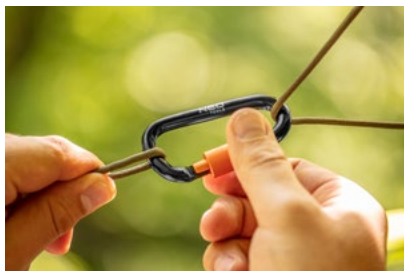

KARABIŃCZYK

! NOT FOR CLIMBING

CAPACITY 20 kg

7.5 cm

Ref. 63-138 1/50 EAN 5907558454208