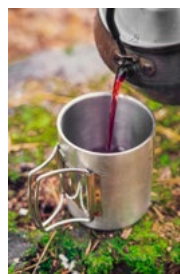

KUBEK TURYSTYCZNY

Etui do przenoszenia
Materiał stal nierdzewna
Podwójne ścianki

Dostępny od 09.2022

Ref. 63-150 | 1/100 | EAN 5907558467314