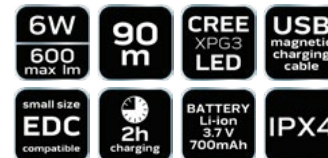

Ref. EAN
99-026 56/112 5907558451245

LATARKA CZOŁOWA AKUMULATOROWA

1st click:

2nd click:

3rd click: OFF

press 2 seconds:

double click:

4 funkcje świecenia: 100% (max. przez 40 sek.), 40%, 10% oraz stroboskop
IPX4 zapewnia ochronę przed rozpryskującą się wodą z każdego kierunku
Może służyć jako zwykła latarka
Kabel magnetyczny USB
Zaczepek na kieszeń