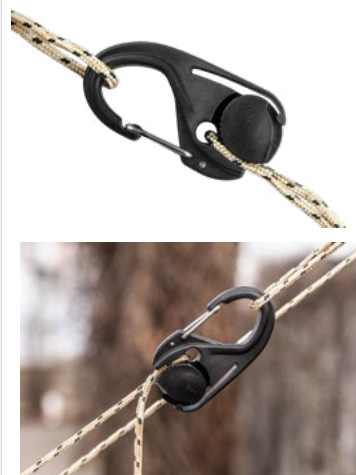

Dostępny od 09.2022

Ref.  EAN
63-149 1/20 5907558467307

LINA PARACORD

-  PARACORD
-  30 m
-  4mm

Ref.  EAN
63-125 20/100 5907558454079

TAŚMY DO HAMAKÓW

-  OUTDOOR NEO
-  x2
-  15 HOLES
-  2.5 m
-  CAPACITY
300 kg

Ref.  EAN
63-141 1/50 5907558454239

NAPINACZ LINEK

-  OUTDOOR NEO
-  FOR
2.0 - 5.0 mm
ROPE
-  x2
-  2 EASY USE SYSTEMS
-  INCLUDED ROPE
ø 3.7 mm
1.5m

Dostępny od 11.2022

Ref.  EAN
63-155 5907558482058

OUTDOOR
SURVIVAL