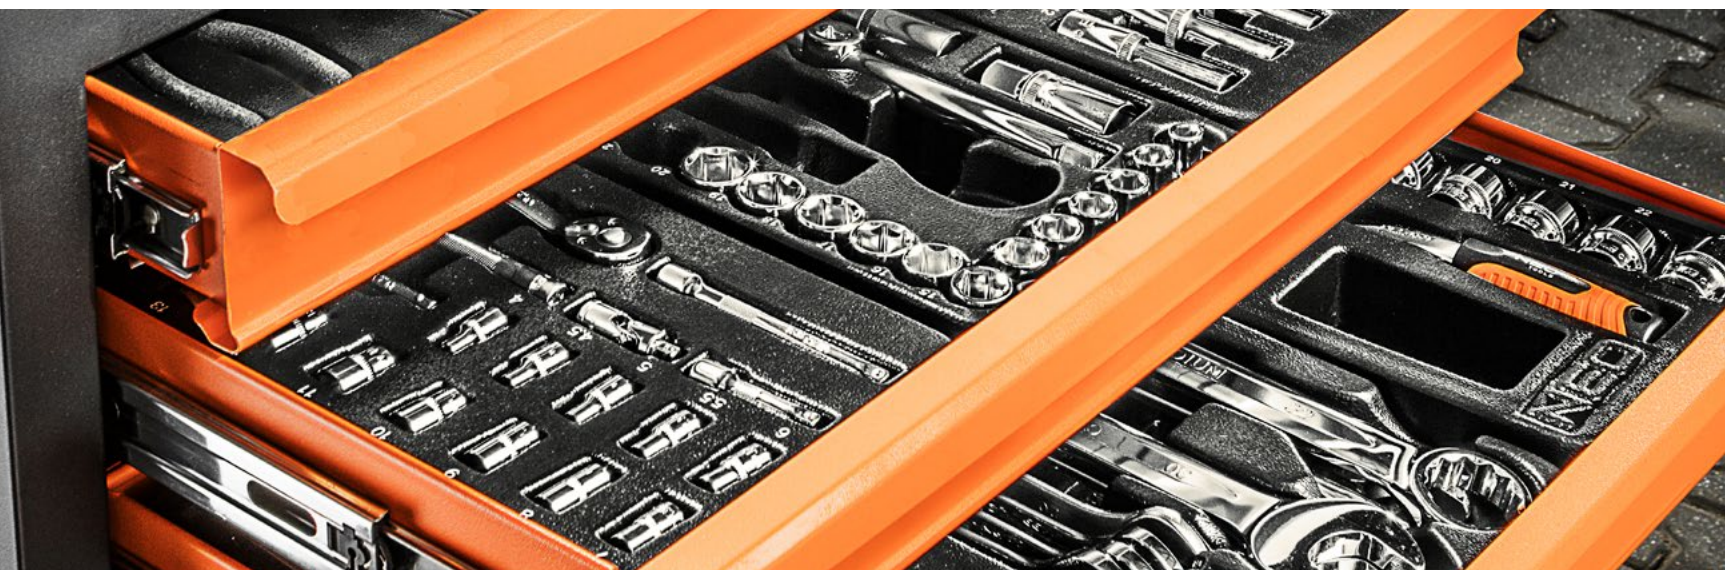

NEO TOOLS

- wysokiej klasy specjalistyczne i popularne narzędzia dla profesjonalistów, wymagających użytkowników oraz osób realizujących różne prace w domu
- w produkcji wykorzystane są najnowsze technologie i materiały
- marka pomaga realizować zarówno ciężkie zadania jak i swoje pasje
- NEO TOOLS rozwija się również w zupełnie nowych obszarach, które idealnie wpisują się w męski świat