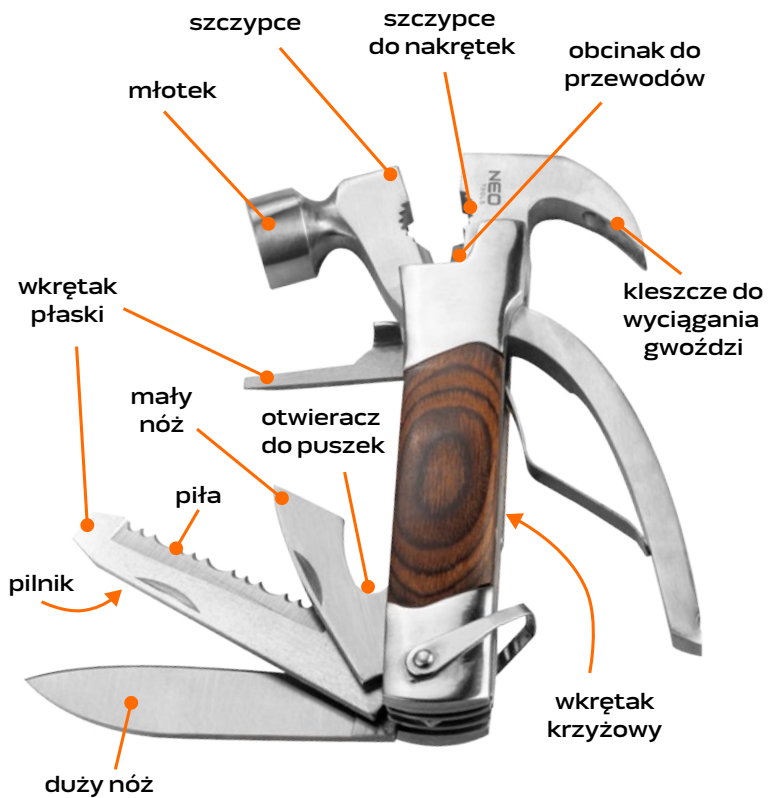

ZESTAW SURVIVALOWY 8 W 1

nóż z ostrzem składanym, latarka, multitool, piła drutowa, bransoletka przetrwania (lina paracord, krzesiwo, kompas), krzesiwo z otwieraczem do butelek, karabińczyk, pudełko plastikowe

Ref.	📦	EAN
63-154		5907558482041

MULTITOOL 11 W 1

Stal nierdzewna, uchwyt drewniany,
pouch nylonowy z uchwytem na pasek.

Ref. 63-112 EAN 5907558453591

MULTITOOL 13 W 1

13in1 STAINLESS steel + 

Stal nierdzewna, uchwyt drewniany, pouch nylonowy z uchwytem na pasek.

Ref. 63-113 6/48 EAN 5907558453607

SCYZORYK BIWAKOWY

Aluminiowy korpus
Podstawowy zestaw sztućców
Nylonowy pokrowiec

Ref. 63-027 EAN 5907558420982

NARZĘDZIE WIELOFUNKCYJNE

Obudowa z elementami gumy,
blokada przed samoczynnym
zamknięciem, nylonowy futerał